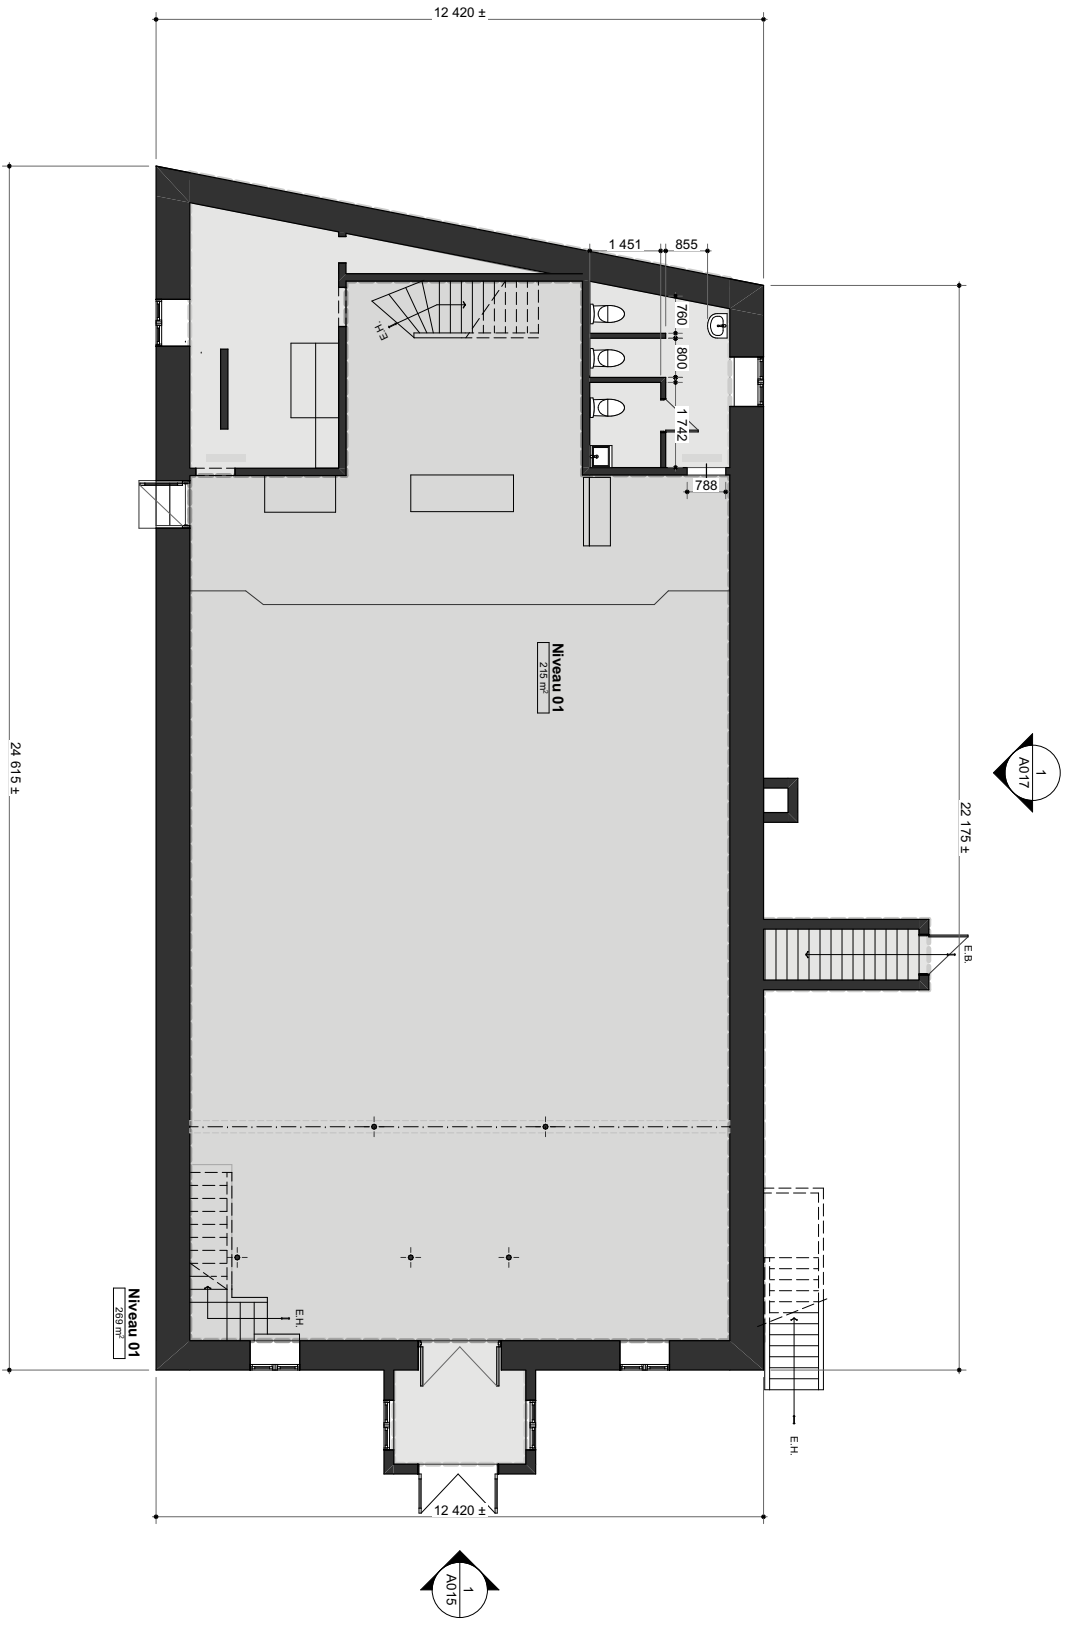

Relevé

ÉGLISE SAINTE JEANNE-D'ARC

2024-12-12

5270, Rue Saint-Laurent Lévis QC G6V 3V7

1
A201

PLAN DE PLANCHER - NIVEAU 01
SCALE: 1:100

1
A202

PLAN DE PLANCHER - MEZZANINE
SCALE: 1:100